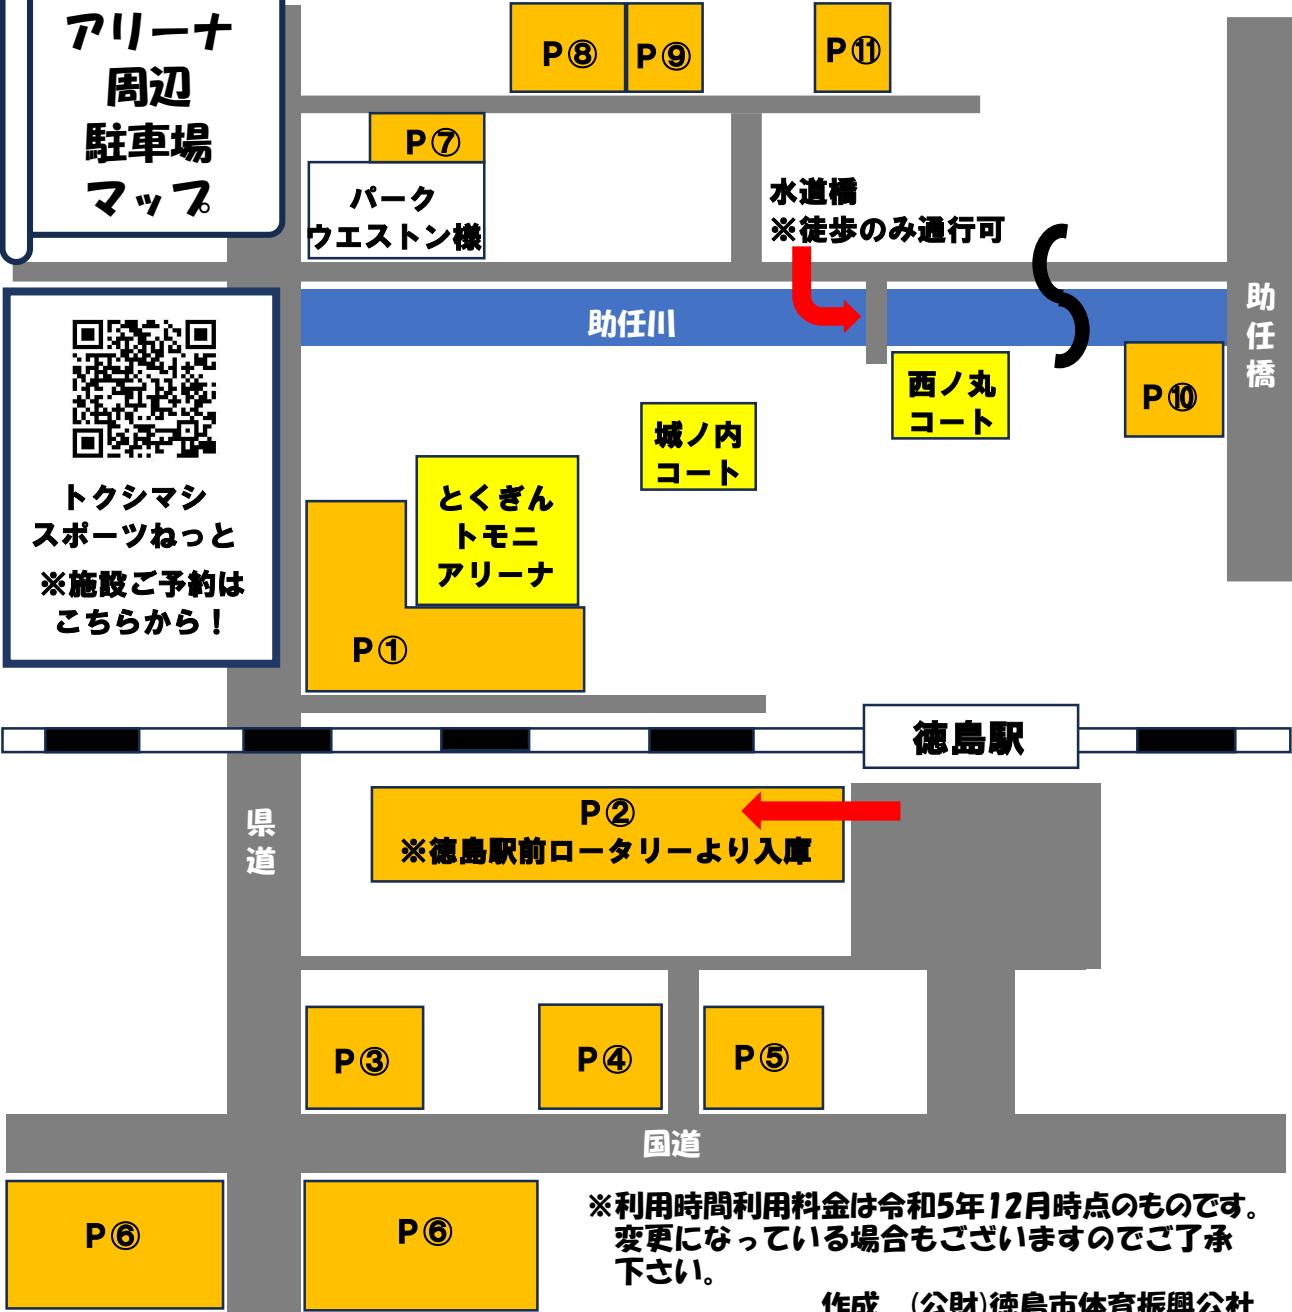

とくぎん トモニ アリーナ 周辺 駐車場 マップ

トクシマシ
スポーツねっと
※施設ご予約は
こちらから！

徳島市体育施設のご利用誠にありがとうございます。
とくぎんトモニアリーナ前駐車場(徳島中央公園西側駐車場)では
土日祝を中心に混雑が予想されます。
満車時は近隣の駐車場をご利用いただきますようお願いいたします。

<p>P① 徳島中央公園西・南側駐車場(116台) 利用時間：平日8:00~22:00 土日祝7:30~22:00 利用料金：1台1日1回につき310円 ☎088-654-5350</p>
<p>P② 徳島駅クレメント駐車場(560台) 利用時間：24時間 利用料金：1時間まで320円 以降30分毎に160円 ☎088-623-8640</p>
<p>P③ 藍場パーキング(40台) 利用時間：8:00~20:00 利用料金：1時間まで310円 以降30分毎に160円 ☎088-626-7510</p>
<p>P④ アミコラインパーク(414台) 利用時間：24時間 利用料金：1時間まで300円 以降20分毎に100円 ☎088-621-4423</p>
<p>P⑤ 徳島駅前西地下駐車場(154台) 利用時間：6:00~23:00 利用料金：1時間まで300円 以降20分毎に100円 ☎088-626-0348</p>
<p>P⑥ 藍場町地下駐車場(295台) 利用時間：7:00~23:00 利用料金：1時間まで300円 以降30分毎に150円 ☎088-622-4472</p>
<p>P⑦ デイパーク南前川(5台) 利用時間：24時間 利用料金：1日1台550円 ☎088-655-5681</p>
<p>P⑧ デイパーク南前川(12台) 利用時間：24時間 利用料金：1日1台500円 ☎088-655-5681</p>
<p>P⑨ デイパーク南前川(5台) 利用時間：24時間 利用料金：1日1台490円 ☎088-655-5681</p>
<p>P⑩ 徳島中央公園東側駐車場(89台) 利用時間：4/1~9/30 8:30~21:00 10/1~3/31 8:30~18:00 利用料金：1日1台1回310円 ☎088-655-9037</p>
<p>P⑪ デイパーク南前川(7台) 利用時間：24時間 利用料金：1日1台450円 ☎088-655-5681</p>